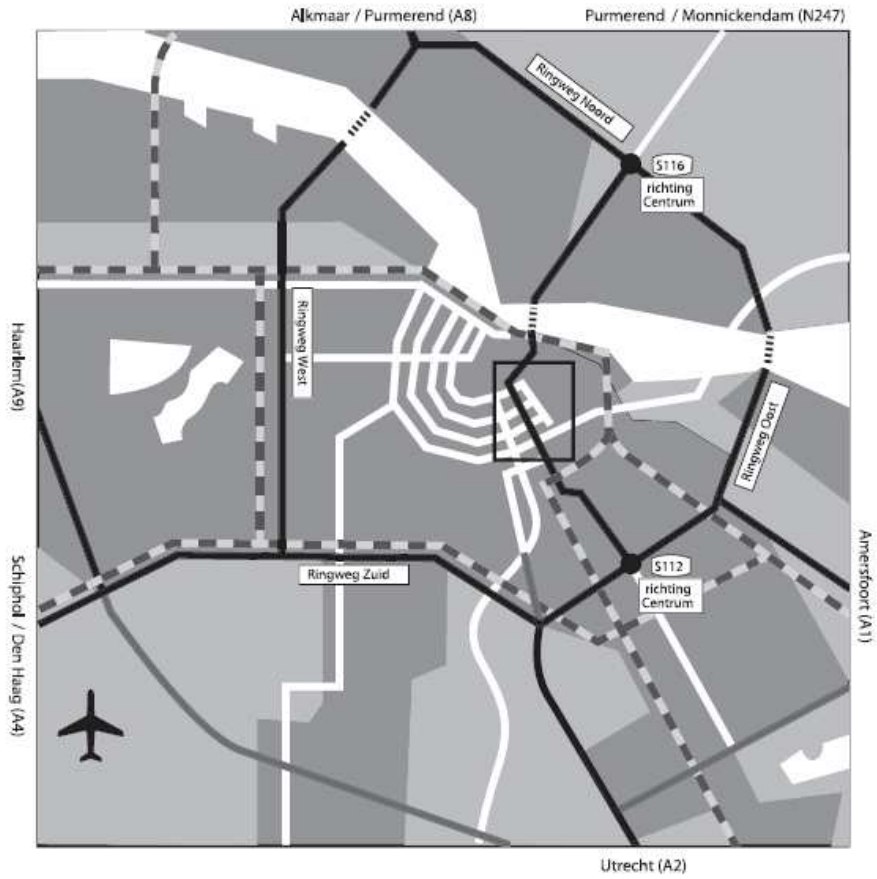

Route (S112) Centrum