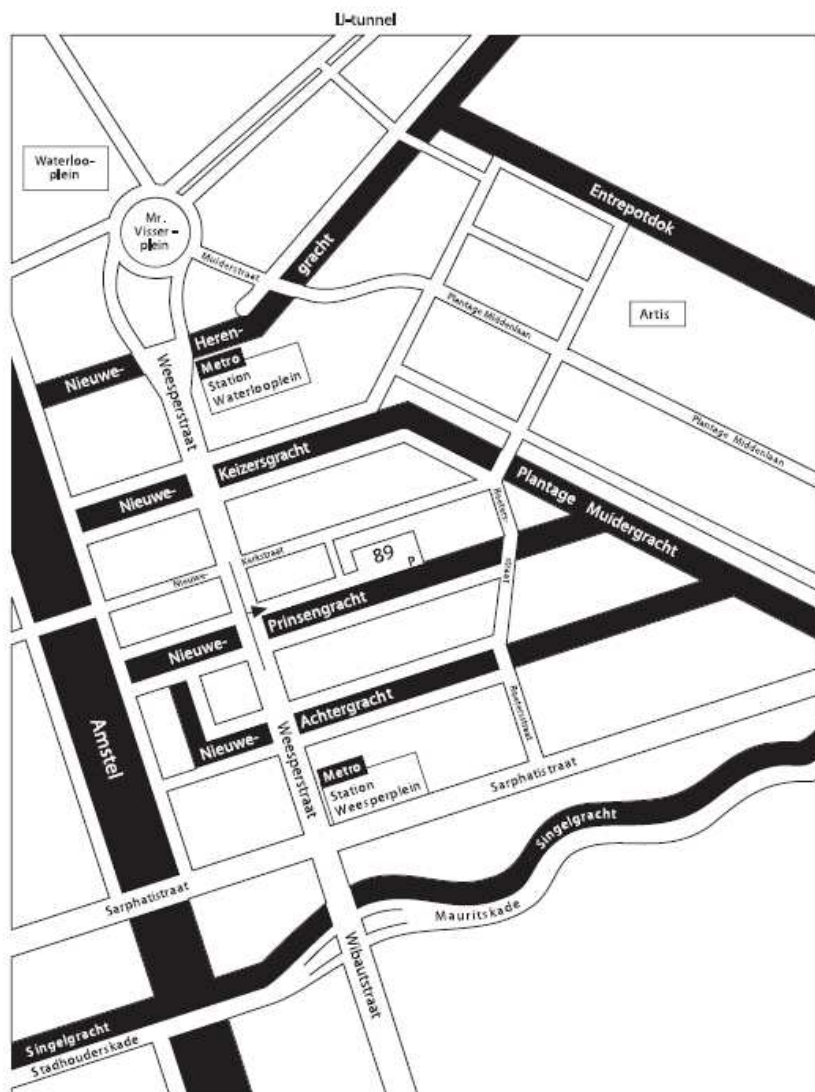

Vanaf het Centraal Station

- sneltram of metro, alle richtingen
- uitstaphalte: Weesperplein
- uitgang: Weesperstraat-Valckenierstraat

De Nieuwe Prinsengracht ligt op enkele minuten loopafstand van het metrostation Weesperplein.

Met de auto

Vanuit noordelijke richting (Alkmaar/Purmerend (A8) en Purmerend/Monnickendam (N247))

- volg de A10 noord richting Volendam/Amersfoort
- neem afslag S116: Noord/Nieuwendam/Centrum/Volendam
- volg de S116 richting Noord / Centrum
- richting Centrum aanhouden
- IJ-tunnel door
- Na de IJ-tunnel linkerbaan (doorgaand verkeer) aanhouden
- Na rotonde (Mr. Visserplein) tweede gracht links: Nieuwe Prinsengracht

Ons pand bevindt zich aan het einde van deze weg.

Vanuit zuidelijke richting (Amersfoort/Almere (A1), Utrecht (A2) en Schiphol/Den Haag (A4))

- volg de ringweg Amsterdam (A10) richting afslag S112 (A10 oost)
- neem de afslag S112: Duivendrecht/Diemen-Zuid/Centrum
- ga bij de stoplichten linksaf richting Centrum (S112)
- bij rotonde (stoplichten) rechts aanhouden richting Centrum (S112)
- blijf Centrum (S112) volgen
- ga bij de Nieuwe Prinsengracht over de brug rechtsaf

Ons pand bevindt zich aan het einde van deze weg.

Route (S112) Centrum